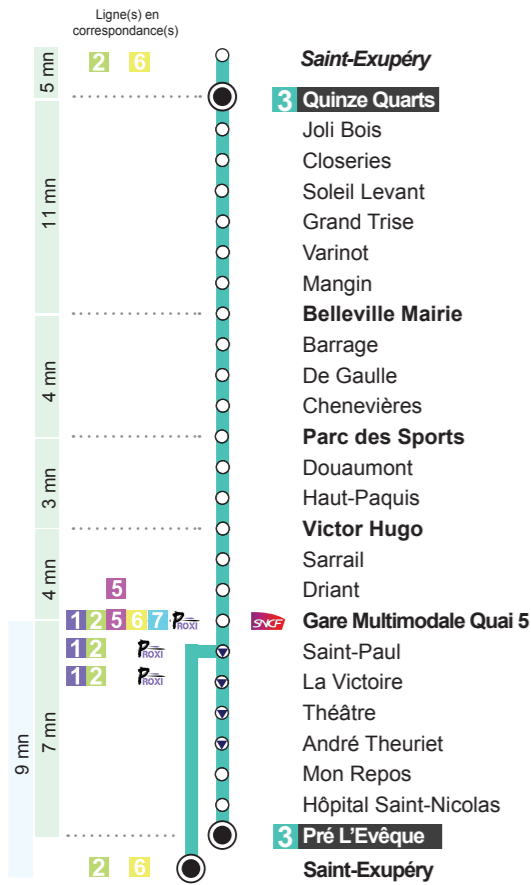

3 St-Exupéry → Quinze quarts → Pré l'Evêque → St-Exupéry

Circule du lundi au samedi sauf jours fériés

	L à S	LmMjV	Samedi	L à S	L à S	L à S	mercredi	LM-JV	L à S	L à S	L à S	LmMjV	Vendredi	LM-J	Vendredi	L à S
	L à S		L à S	L à S	L à S	L à S		L à S	L à S	L à S	L à S	L à S				L à S
Saint Exupéry																
Quinze Quarts	07:05	07:55	08:05	09:05	10:05	11:05	12:35	12:30	13:05	14:05	15:05	16:05	16:10	17:10	17:15	18:15
Joli Bois	07:06	07:56	08:06	09:06	10:06	11:06	12:36	12:31	13:06	14:06	15:06	16:06	16:11	17:11	17:15	18:16
Closeries	07:09	07:59					12:40	12:35					16:15	17:15		
Soleil Levant	07:12	08:02	08:07	09:07	10:07	11:07	12:42	12:37	13:07	14:07	15:07	16:07	16:17	17:17	17:17	18:17
Grand Trise	07:13	08:03	08:08	09:08	10:08	11:08	12:43	12:38	13:08	14:08	15:08	16:08	16:18	17:18	17:18	18:18
Varinot	07:14	08:04	08:09	09:09	10:09	11:09	12:44	12:39	13:09	14:09	15:09	16:09	16:19	17:19	17:19	18:19
Mangin	07:15	08:05	08:10	09:10	10:10	11:10	12:45	12:40	13:10	14:10	15:10	16:10	16:20	17:20	17:20	18:20
Belleville Mairie	07:16	08:06	08:11	09:11	10:11	11:11	12:46	12:41	13:11	14:11	15:11	16:11	16:21	17:21	17:21	18:21
Barrage	07:17	08:07	08:12	09:12	10:12	11:12	12:47	12:42	13:12	14:12	15:12	16:12	16:22	17:22	17:22	18:22
De Gaulle	07:18	08:08	08:13	09:13	10:13	11:13	12:48	12:43	13:13	14:13	15:13	16:13	16:23	17:23	17:23	18:23
Chenevières	07:19	08:09	08:14	09:14	10:14	11:14	12:49	12:44	13:14	14:14	15:14	16:14	16:24	17:24	17:24	18:24
Parc des Sports	07:20	08:10	08:15	09:15	10:15	11:15	12:50	12:45	13:15	14:15	15:15	16:15	16:25	17:25	17:25	18:25
Douaumont	07:21	08:11	08:16	09:16	10:16	11:16	12:51	12:46	13:16	14:16	15:16	16:16	16:26	17:26	17:26	18:26
Haut Paquis	07:22	08:12	08:17	09:17	10:17	11:17	12:52	12:47	13:17	14:17	15:17	16:17	16:27	17:27	17:27	18:27
Victor Hugo	07:23	08:13	08:18	09:18	10:18	11:18	12:53	12:48	13:18	14:18	15:18	16:18	16:28	17:28	17:28	18:28
Sarrail	07:24	08:14	08:19	09:19	10:19	11:19	12:54	12:49	13:19	14:19	15:19	16:19	16:29	17:29	17:29	18:29
Driant	07:25	08:15	08:20	09:20	10:20	11:20	12:55	12:50	13:20	14:20	15:20	16:20	16:30	17:30	17:30	18:30
Gare Multimodale Quai 5	07:27	08:17	08:22	09:22	10:22	11:22	12:57	12:52	13:22	14:22	15:22	16:22	16:32	17:32	17:32	18:32
Saint-Paul	07:28	08:18	08:23	09:23	10:23	11:23	12:58	12:53	13:23	14:23	15:23	16:23	16:33	17:33	17:33	18:33
Saint-Exupéry		08:26														
La Victoire	07:29		08:24	09:24	10:24	11:24	12:59	12:54	13:24	14:24	15:24	16:24	16:34	17:34	17:34	18:34
Théâtre	07:30		08:25	09:25	10:25	11:25	13:00	12:55	13:25	14:25	15:25	16:25	16:35	17:35	17:35	18:35
André Theuriet	07:31		08:26	09:26	10:26	11:26	13:01	12:56	13:26	14:26	15:26	16:26	16:36	17:36	17:36	18:36
Mon Repos	07:32		08:27	09:27	10:27	11:27	13:02	12:57	13:27	14:27	15:27	16:27	16:37	17:37	17:37	18:37
Hôpital Saint-Nicolas	07:33		08:28	09:28	10:28	11:28	13:03	12:58	13:28	14:28	15:28	16:28	16:38	17:38	17:38	18:38
Pré L'Evêque	07:34		08:29	09:29	10:29	11:29	13:04	12:59	13:29	14:29	15:29	16:29	16:39	17:39	17:39	18:39

Légende
L à S : lundi à samedi
LMmJV : lundi , mardi , mercredi , jeudi , vendredi

Suivez REZO en temps réel !