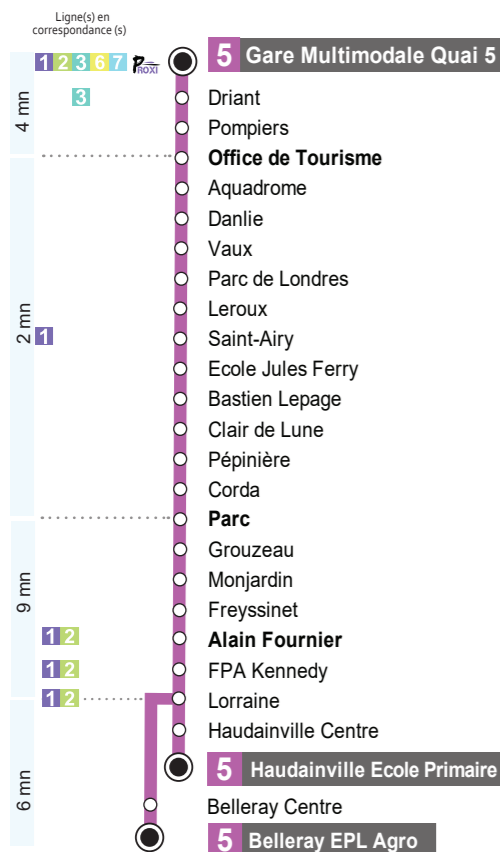

5 Gare Multimodale → Haudainville-Ecole / Belleray EPL Agro

Légende

L à S : lundi à samedi
LMmJV : lundi . mardi . mercredi . jeudi . vendredi

Circule période scolaire	LaS	LaS	LaS	LaS	LaS	LaS	LaS	LaS	LaS	LM-JV	-m-S	LaS	LaS
Circule période vacances	LaS	LaS	LaS	LaS	LaS	LaS	LaS	LaS	LaS		LaS	LaS	LaS
Gare Multimodale Quai 5	07:40	08:40	09:40	10:40	11:40	12:40	13:40	14:40	15:27	16:15	16:15	17:15	18:15
Driant	07:41	08:41	09:41	10:41	11:41	12:41	13:41	14:41	15:28	16:16	16:16	17:16	18:16
Pompiers	07:42	08:42	09:42	10:42	11:42	12:42	13:42	14:42	15:29	16:17	16:17	17:17	18:17
Office de Tourisme	07:45	08:45	09:45	10:45	11:45	12:45	13:45	14:45	15:32	16:20	16:20	17:20	18:20
Aquadrome	07:46	08:46	09:46	10:46	11:46	12:46	13:46	14:46	15:33	16:21	16:21	17:21	18:21
Danlie	07:47	08:47	09:47	10:47	11:47	12:47	13:47	14:47	15:34	16:22	16:22	17:22	18:22
Vaux	07:48	08:48	09:48	10:48	11:48	12:48	13:48	14:48	15:35	16:23	16:23	17:23	18:23
Parc De Londres	07:49	08:49	09:49	10:49	11:49	12:49	13:49	14:49	15:36	16:24	16:24	17:24	18:24
Leroux	07:50	08:50	09:50	10:50	11:50	12:50	13:50	14:50	15:37	16:25	16:25	17:25	18:25
Saint Airy	07:50	08:50	09:50	10:50	11:50	12:50	13:50	14:50	15:37	16:25	16:25	17:25	18:25
Ecole Jules Ferry										16:28			
Bastien Lepage	07:51	08:51	09:51	10:51	11:51	12:51	13:51	14:51	15:38	16:26	16:26	17:26	18:26
Clair De Lune	07:52	08:52	09:52	10:52	11:52	12:52	13:52	14:52	15:39	16:30	16:27	17:27	18:27
Pépinière	07:52	08:52	09:52	10:52	11:52	12:52	13:52	14:52	15:39	16:30	16:27	17:27	18:27
Corda	07:53	08:53	09:53	10:53	11:53	12:53	13:53	14:53	15:40	16:31	16:28	17:28	18:28
Parc	07:54	08:54	09:54	10:54	11:54	12:54	13:54	14:54	15:41	16:32	16:29	17:29	18:29
Grouzeau	07:54	08:54	09:54	10:54	11:54	12:54	13:54	14:54	15:41	16:32	16:29	17:29	18:29
Monjardin	07:55	08:55	09:55	10:55	11:55	12:55	13:55	14:55	15:42	16:33	16:30	17:30	18:30
Freyssinet	07:56	08:56	09:56	10:56	11:56	12:56	13:56	14:56	15:43	16:34	16:31	17:31	18:31
Alain Fournier	07:57	08:57	09:57	10:57	11:57	12:57	13:57	14:57	15:44	16:35	16:32	17:32	18:32
FPA Kennedy	07:58	08:58	09:58	10:58	11:58	12:58	13:58	14:58	15:45	16:36	16:33	17:33	18:33
Lorraine	07:58	08:58	09:58	10:58	11:58	12:58	13:58	14:58	15:45	16:36	16:33	17:33	18:33
Haudainville - Centre		09:02	10:02	11:02			14:02	15:02					18:37
Haudainville - Ecole Primaire		09:03	10:03	11:03			14:03	15:03					18:38
Belleray - Centre	08:02				12:02	13:02			15:49	16:40	16:37	17:37	
Belleray - Epl Agro	08:03				12:03	13:03			15:50	16:41	16:38	17:38	

Transdev - Document non contractuel - Ne pas jeter sur la voie publique

Suivez REZO en temps réel !

Téléchargez l'application ZENBUS

Pour suivre REZO, scannez ICI

www.rezo-grandverdun.fr

Boutique REZO

Place Maurice Genevoix - 55100 Verdun

0 800 495 084 Service & appel gratuits

Lundi : 8h00 - 12h00
Mardi / Mercredi / Jeudi / Vendredi : 9h00 - 12h00 / 14h00 - 17h00
Samedi (en période scolaire uniquement) : 9h00 - 12h00