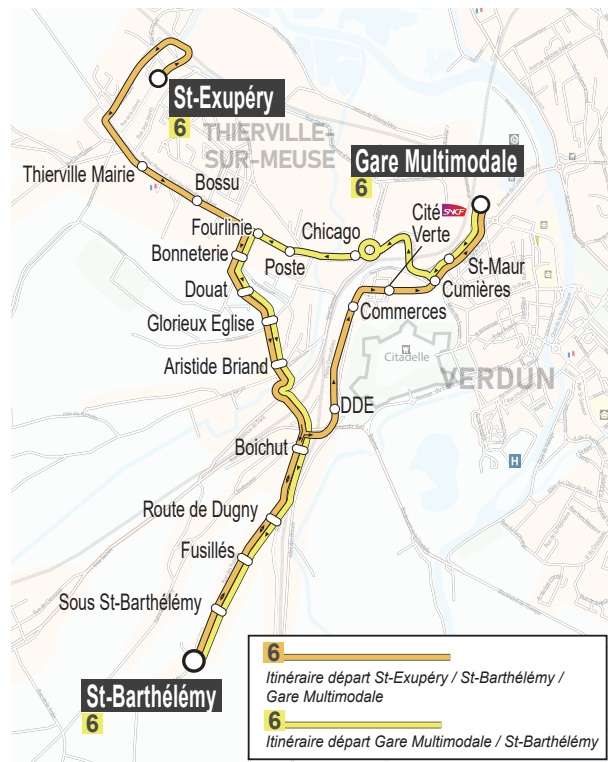

6 St-Exupéry / Gare Multimodale → St-Barthélémy

Circule du lundi au samedi sauf jours fériés

Circule période scolaire	Samedi	LMmJV	Vendredi	m-S	LM-J
Circule période vacances	L à S			L à S	
Saint-Exupéry		12:35	16:05		17:05
Thierville Mairie		12:36	16:06		17:06
Bossu		12:37	16:07		17:07
Bonneterie		12:38	16:08		17:08
Douat		12:39	16:09		17:09
Glorieux Eglise		12:40	16:10		17:10
Aristide Briand		12:41	16:11		17:11
Boichut		12:43	16:12		17:13
Route de Dugny		12:45	16:14		17:15
Fusillés		12:46	16:16		17:16
Sous Saint-Barthélémy		12:47	16:17		17:17
Saint-Barthélémy		12:49	16:19		17:19
DDE		12:51	16:21		17:21
Commerces		12:52	16:22		17:22
Cité Verte		12:53	16:23		17:23
Cumières		12:54	16:24		17:24
Gare Multimodale Quai 5		12:30	16:25	17:00	17:25
Saint-Maur		12:31		17:01	
Chicago		12:32		17:02	
Thierville Poste		12:33		17:03	
Fourlinie		12:34		17:04	
Bonneterie		12:35		17:05	
Douat		12:36		17:06	
Glorieux Eglise		12:37		17:07	
Aristide Briand		12:39		17:09	
Boichut		12:40		17:10	
Route de Dugny		12:41		17:11	
Fusillés		12:42		17:12	
Sous Saint-Barthélémy		12:43		17:13	
Saint-Barthélémy		12:44		17:14	

Suivez REZO en temps réel !

Téléchargez l'application ZENBUS

Pour suivre REZO, scannez ICI

www.rezo-grandverdun.fr

f REZOGrandVerdun

Boutique REZO

Place Maurice Genevoix - 55100 Verdun

0 800 495 084 Service & appel gratuits

Lundi : 8h00 - 12h00
Mardi / Mercredi / Jeudi / Vendredi : 9h00 - 12h00 / 14h00 - 17h00
Samedi (en période scolaire uniquement) : 9h00 - 12h00