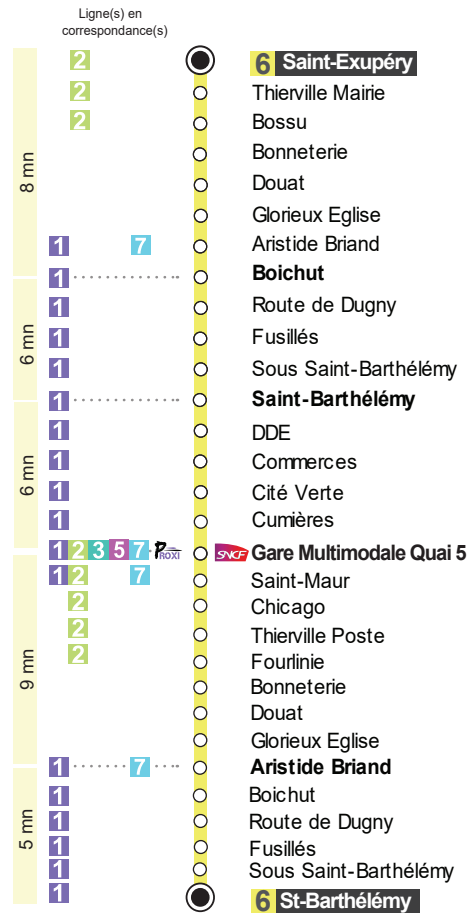

Ligne(s) en correspondance(s)

- 6 St-Barthélémy**
- Sous Saint-Barthélémy
- Fusillés
- Route de Dugny
- Boichut**
- DDE
- Commerces
- Cité Verte
- Cumières
- Clémenceau
- Chauffour
- Aristide Briand**
- Glorieux Eglise
- Douat
- Bonnerie
- Thierville Poste**
- Chicago
- Saint-Maur
- Gare Multimodale Quai 5**
- Bossu
- Thierville - Mairie
- 6 Saint-Exupéry**

6 St-Barthélémy / Gare Multimodale → St-Exupéry

Circule du lundi au samedi sauf jours fériés

Circule période scolaire
Circule période vacances

Légende

L à S : lundi à samedi
LMmJV : lundi, mardi, mercredi, jeudi, vendredi

	LMmJV	Samedi L à S	m-S	mercredi L à S
Saint-Barthélémy	08:05	09:00	13:37	14:00
Sous Saint-Barthélémy	08:06	09:01	13:38	14:01
Fusillés	08:07	09:02	13:39	14:02
Route de Dugny	08:08	09:03	13:40	14:03
Boichut	08:09	09:04	13:41	14:04
DDE	08:10		13:42	
Commerces	08:11		13:43	
Cité Verte	08:12		13:44	
Cumières	08:13		13:45	
Clémenceau	08:14		13:46	
Chauffour	08:15		13:47	
Aristide Briand	08:17	09:06	13:49	14:06
Glorieux Eglise	08:18	09:07	13:51	14:07
Douat	08:19	09:08	13:52	14:08
Bonnerie	08:20	09:09	13:53	14:09
Thierville Poste		09:11		14:11
Chicago		09:12		14:12
Saint-Maur		09:13		14:13
Gare Multimodale Quai 5 <small>SNCF</small>		09:14		14:14
Bossu	08:21		13:54	
Thierville - Mairie	08:22		13:55	
Saint-Exupéry	08:23		13:56	

FICHE HORAIRES

6

Valable à partir de Septembre 2020

- St-Barthélémy
- Gare Multimodale / St-Exupéry

Transdev - Document non contractuel - Ne pas jeter sur la voie publique

- 6 Saint-Exupéry**
- Thierville Mairie
- Bossu
- Bonneterie
- Douat
- Glorieux Eglise
- Aristide Briand
- Boichut**
- Route de Dugny
- Fusillés
- Sous Saint-Barthélémy
- Saint-Barthélémy**
- DDE
- Commerces
- Cité Verte
- Cumières
- Gare Multimodale Quai 5**
- Saint-Maur
- Chicago
- Thierville Poste
- Fourlinie
- Bonneterie
- Douat
- Glorieux Eglise
- Aristide Briand**
- Boichut
- Route de Dugny
- Fusillés
- Sous Saint-Barthélémy
- 6 St-Barthélémy**