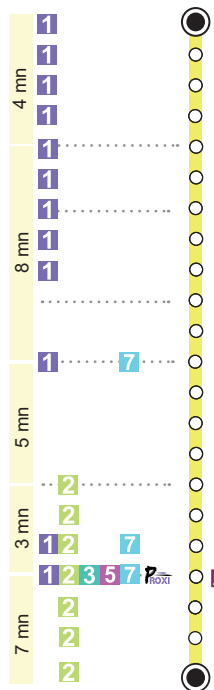

Ligne(s) en correspondance(s)

- **6 St-Barthélémy**
- Sous Saint-Barthélémy
- Fusillés
- Route de Dugny
- **Boichut**
- DDE
- Commerces
- Cité Verte
- Cumières
- Clémenceau
- Chauffour
- **Aristide Briand**
- Glorieux Eglise
- Douat
- Bonnerie
- **Thierville Poste**
- Chicago
- Saint-Maur
- **Gare Multimodale Quai 5**
- Bossu
- Thierville - Mairie
- **6 Saint-Exupéry**