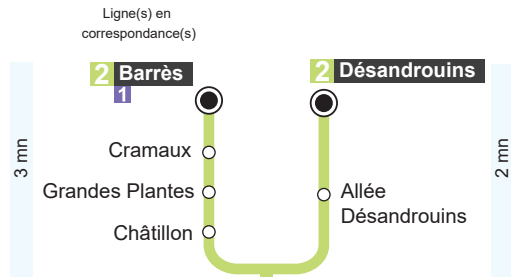

2

Barrès → Thierville Eglise → Barrès / Alain Fournier
Désandrouins → Thierville Eglise → Désandrouins

Circule du lundi au samedi sauf jours fériés

Légende
S : Samedi
L à S : lundi à samedi
LMmJV : lundi , mardi , mercredi , jeudi , vendredi

Circule uniquement les samedis en période scolaire et du lundi au samedi en période de vacances scolaires

Circule uniquement en période scolaire selon les jours spécifiés